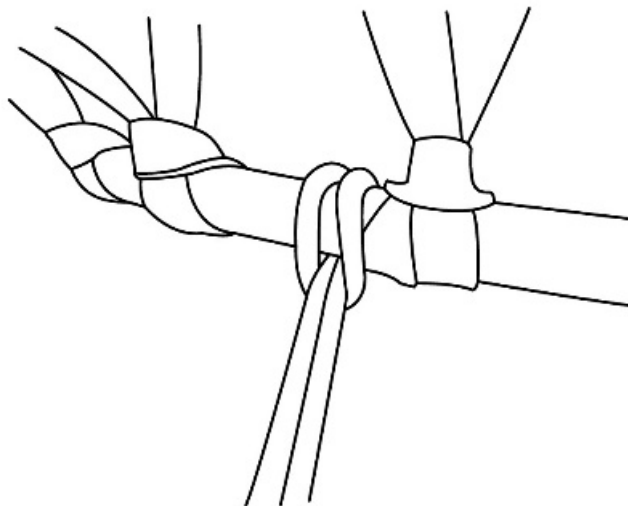

Hängesessel

Grösse / Size / Maat:
ca. 120 x 100 x 200 cm

Hanging Chair

Hangende Stoel

Bitte unbedingt diese zusätzliche Montageanleitung verwenden!
Ohne Verwendung ist keine sichere Anwendung möglich!

Please assure to use these additional assembly instructions!
Without use a safe application is not possible!

Zorg ervoor dat u deze aanvullende montage-instructies gebruikt!
Veilige toepassing is niet mogelijk zonder gebruik!

Hängesessel

Grösse / Size / Maat:
ca. 120 x 100 x 200 cm

Hanging Chair

Hangende Stoel

Aufbauanleitung / Assembly instruction / Opbouw instructie:

①

②

③

Hängesessel

Grösse / Size / Maat:
ca. 120 x 100 x 200 cm

Hanging Chair

Hangende Stoel

Aufbauanleitung / Assembly instruction / Opbouw instructie: