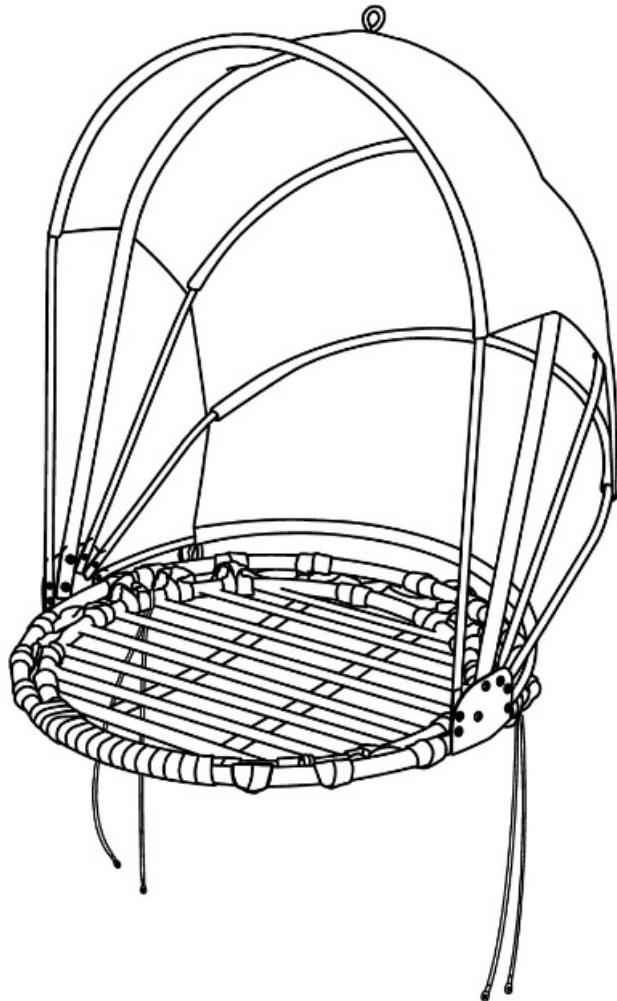

Hanging Chair

Hangende Stoel

Aufbauanleitung / Assembly instruction / Opbouw instructie:

④