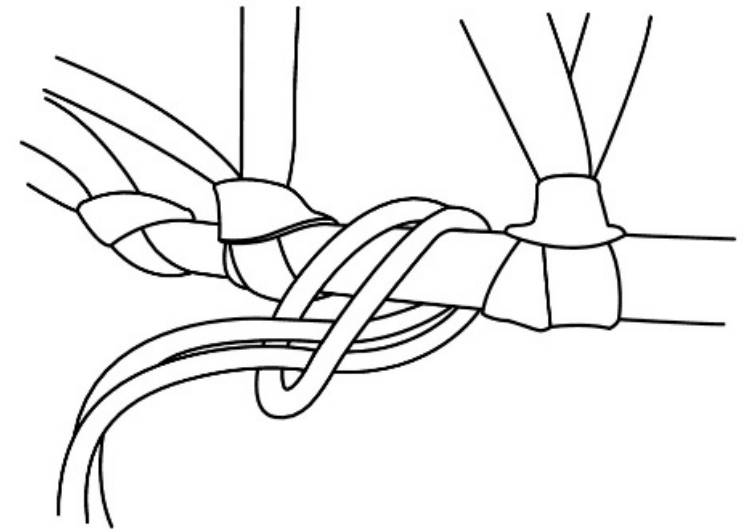

Hängesessel

Grösse / Size / Maat:
ca. 120 x 100 x 200 cm

Hanging Chair

Hangende Stoel

Bitte unbedingt diese zusätzliche Montageanleitung verwenden!
Ohne Verwendung ist keine sichere Anwendung möglich!

Please assure to use these additional assembly instructions!
Without use a safe application is not possible!

Zorg ervoor dat u deze aanvullende montage-instructies gebruikt!
Veilige toepassing is niet mogelijk zonder gebruik!

Hängesessel

Grösse / Size / Maat:
ca. 120 x 100 x 200 cm

Hanging Chair

Hangende Stoel

Aufbauanleitung / Assembly instruction / Opbouw instructie:

①

②

③

Hängesessel

Grösse / Size / Maat:
ca. 120 x 100 x 200 cm

Hanging Chair

Hangende Stoel

Aufbauanleitung / Assembly instruction / Opbouw instructie: