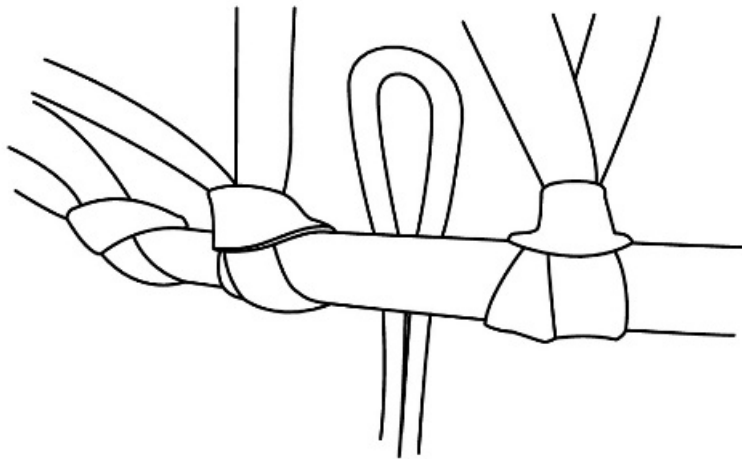

Hängesessel

Grösse / Size / Maat:
ca. 120 x 100 x 200 cm

Hanging Chair

Hangende Stoel

Bitte unbedingt diese zusätzliche Montageanleitung verwenden!
Ohne Verwendung ist keine sichere Anwendung möglich!

Please assure to use these additional assembly instructions!
Without use a safe application is not possible!

Zorg ervoor dat u deze aanvullende montage-instructies gebruikt!
Veilige toepassing is niet mogelijk zonder gebruik!

Hängesessel

Grösse / Size / Maat:
ca. 120 x 100 x 200 cm

Hanging Chair

Hangende Stoel

Aufbauanleitung / Assembly instruction / Opbouw instructie:

①

②

③

Hängesessel

Grösse / Size / Maat:
ca. 120 x 100 x 200 cm

Hanging Chair

Hangende Stoel

Aufbauanleitung / Assembly instruction / Opbouw instructie: