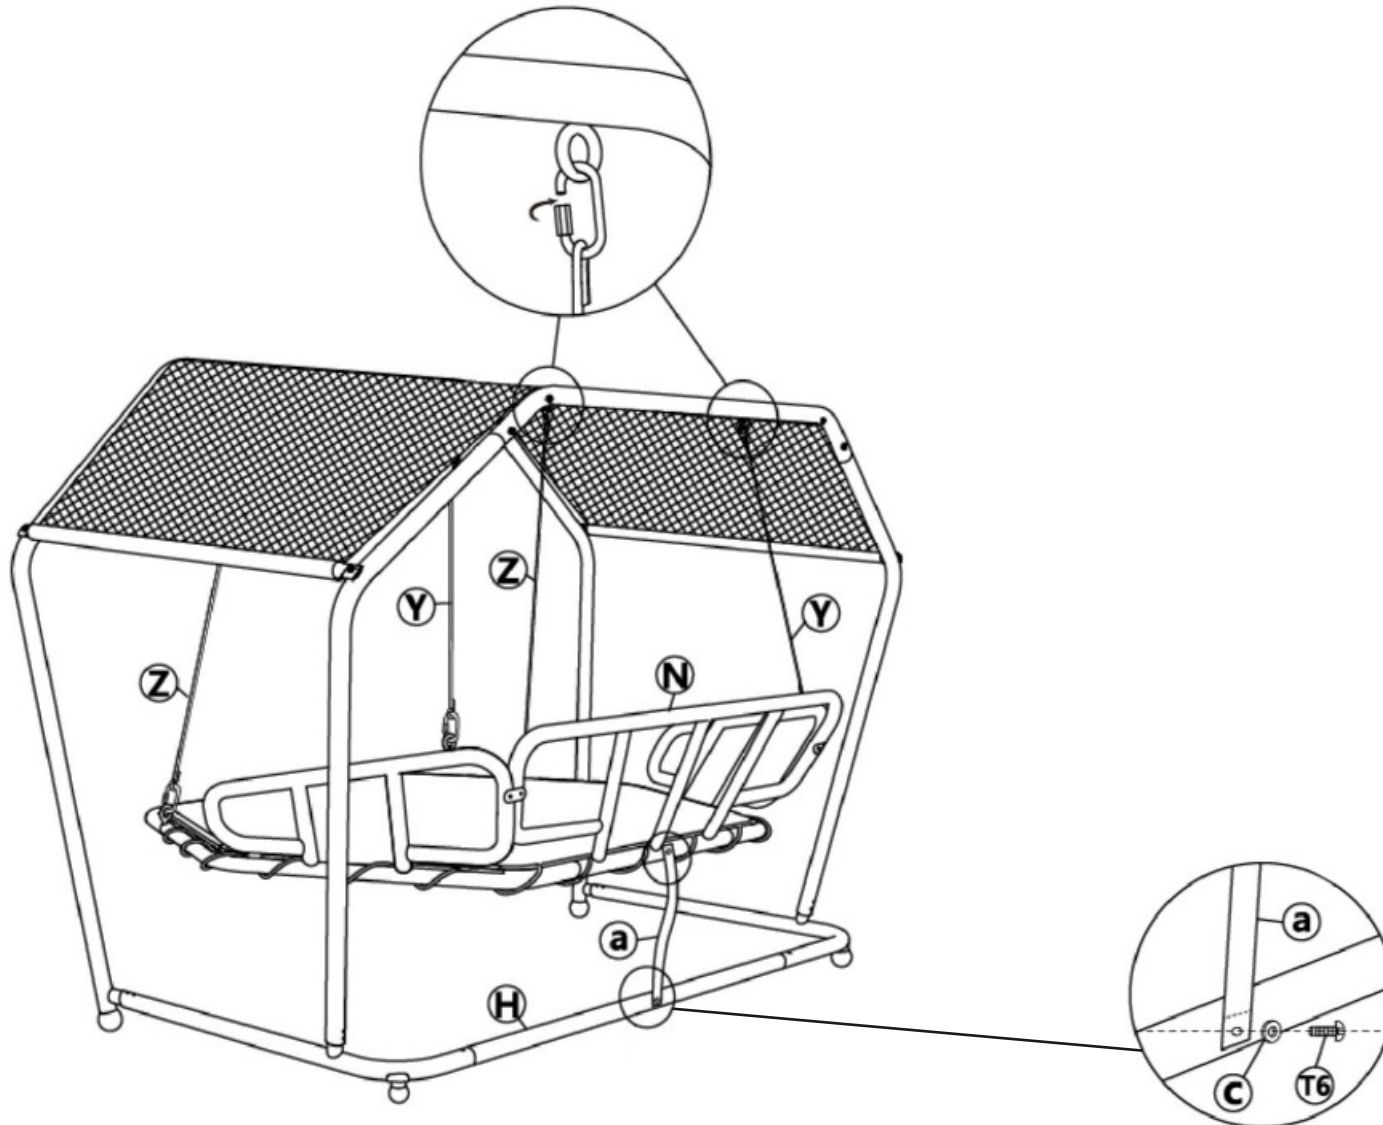

Hollywoodliege Laureen

Grösse / Size / Maat:
ca. 264 x 170 x H 194 cm

LECO

Hollywood Lounger Laureen

Hollywood Ligbed Laureen

Aufbauanleitung / Assembly instruction / Opbouw instructie:

⑧

Alle Schrauben nur lose anziehen!
All screws just tighten loose!
Alle schroeven los aandraaien!