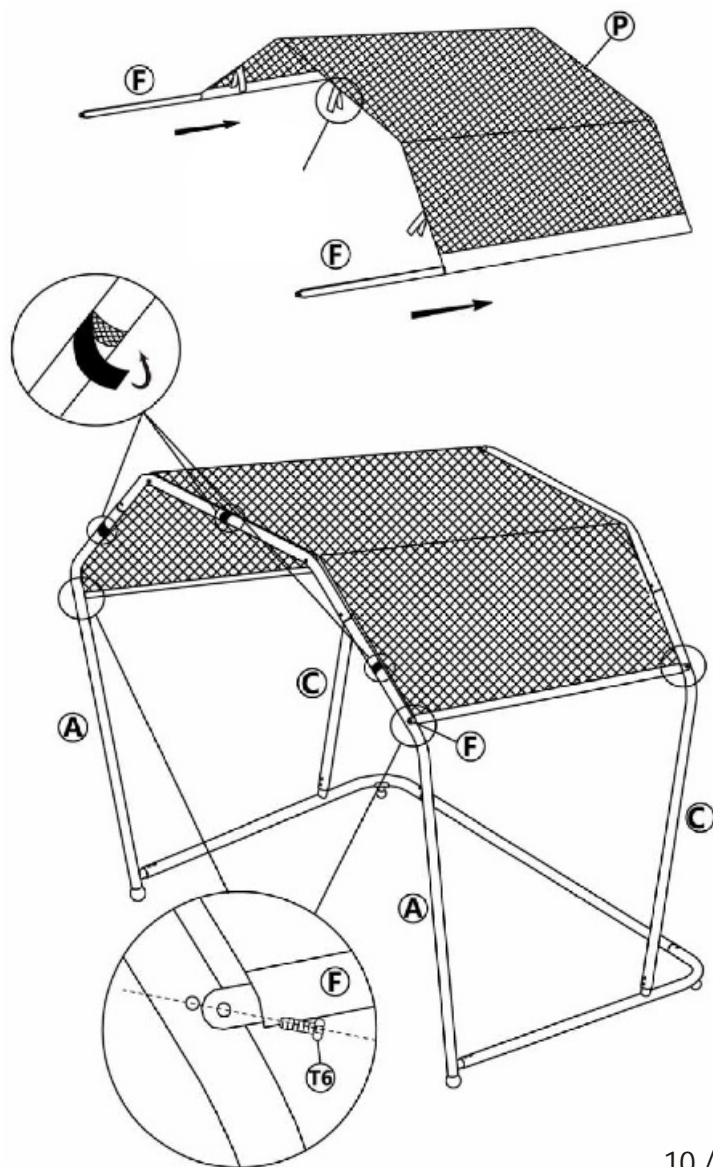

Hollywoodliege Laureen

Grösse / Size / Maat:
ca. 264 x 170 x H 194 cm

Hollywood Lounger Laureen

Hollywood Ligbed Laureen

Aufbauanleitung / Assembly instruction / Opbouw instructie:

④

Alle Schrauben nur lose anziehen!
All screws just tighten loose!
Alle schroeven los aandraaien!