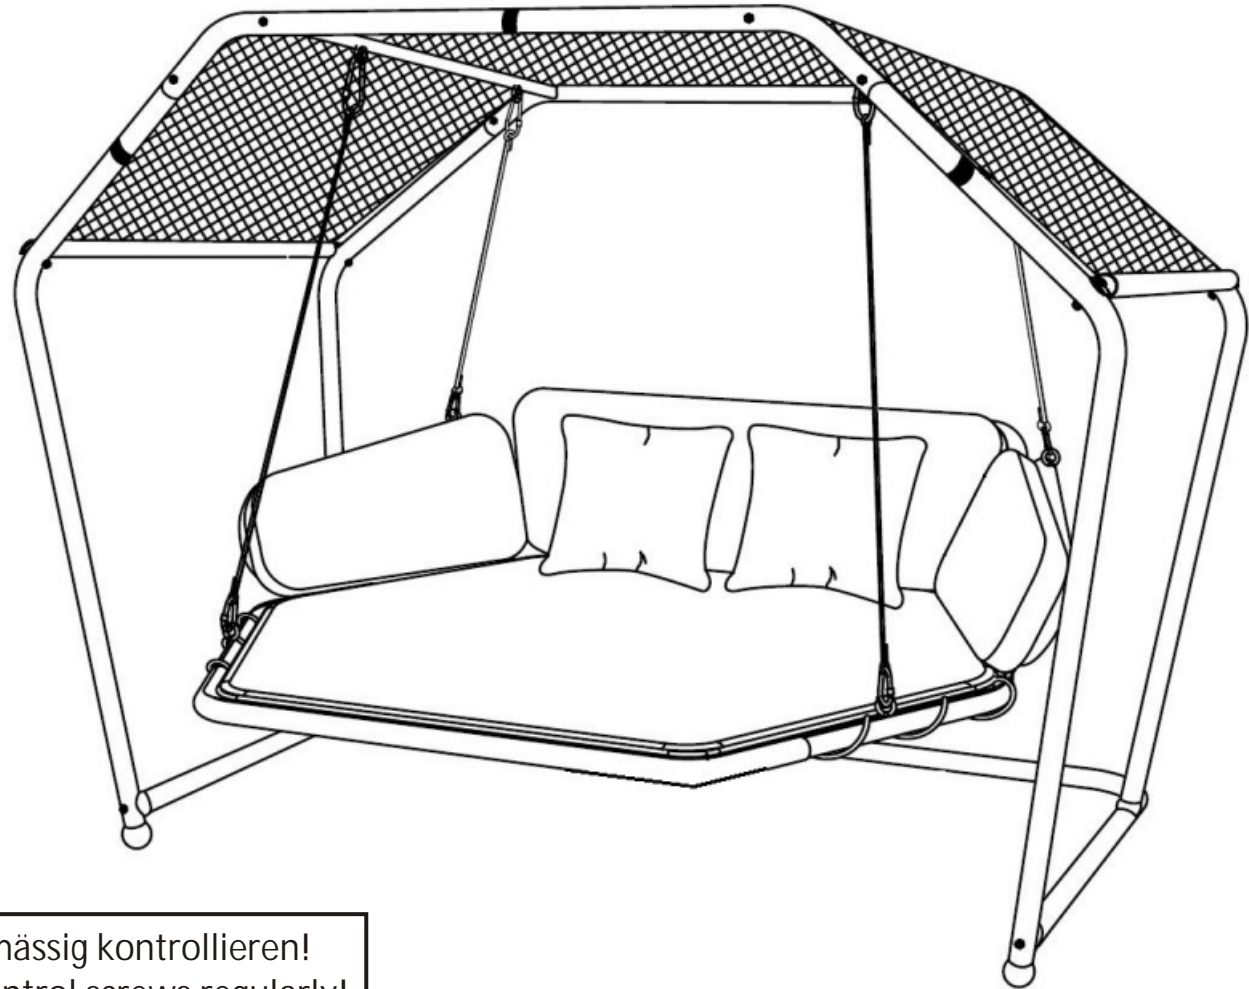

Hollywoodliege Laureen

Grösse / Size / Maat:
ca. 264 x 170 x H 194 cm

LECO 

Hollywood Lounger Laureen

Hollywood Ligbed Laureen

Aufbauanleitung / Assembly instruction / Opbouw instructie:

⑩

Nun alle Schrauben fest anziehen! Regelmässig kontrollieren!
Now please tighten screws firmly! Please control screws regularly!
Nu schroeven vast aandraaien! Controleer schroeven regelmatig!

Hollywoodliege Laureen

Grösse / Size / Maat:
ca. 264 x 170 x H 194 cm

LECO 

Hollywood Lounger Laureen

Hollywood Ligbed Laureen

Vor Montage und Benutzung unbedingt sorgfältig lesen und für spätere Zwecke aufbewahren. Falsche Montage kann gefährliche Verletzungen verursachen. Nur für die Nutzung im Privatbereich! Die gewerbliche Nutzung ist untersagt! Keine Nutzung als Sport- oder Fitnessgerät! Bitte nur auf ebenem Untergrund verwenden!