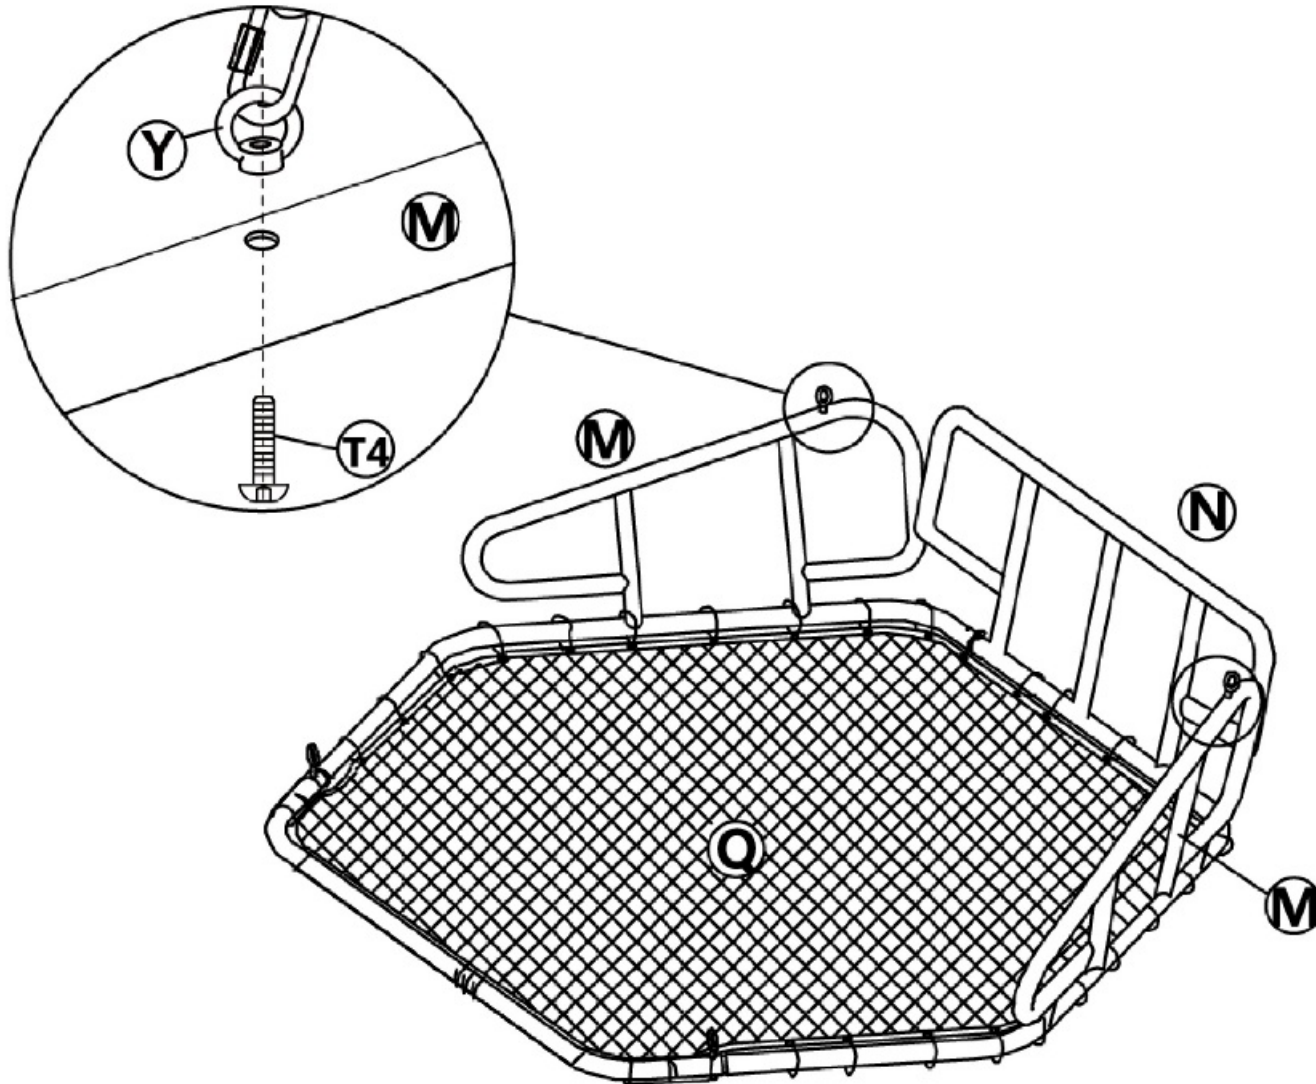

Hollywoodliege Laureen

Grösse / Size / Maat:
ca. 264 x 170 x H 194 cm

LECO 

Hollywood Lounger Laureen

Hollywood Ligbed Laureen

Aufbauanleitung / Assembly instruction / Opbouw instructie:

⑦

Alle Schrauben nur lose anziehen!
All screws just tighten loose!
Alle schroeven los aandraaien!

Hollywoodliege Laureen

Grösse / Size / Maat:
ca. 264 x 170 x H 194 cm

LECO

Hollywood Lounger Laureen

Hollywood Ligbed Laureen

Aufbauanleitung / Assembly instruction / Opbouw instructie:

⑧

Alle Schrauben nur lose anziehen!
All screws just tighten loose!
Alle schroeven los aandraaien!