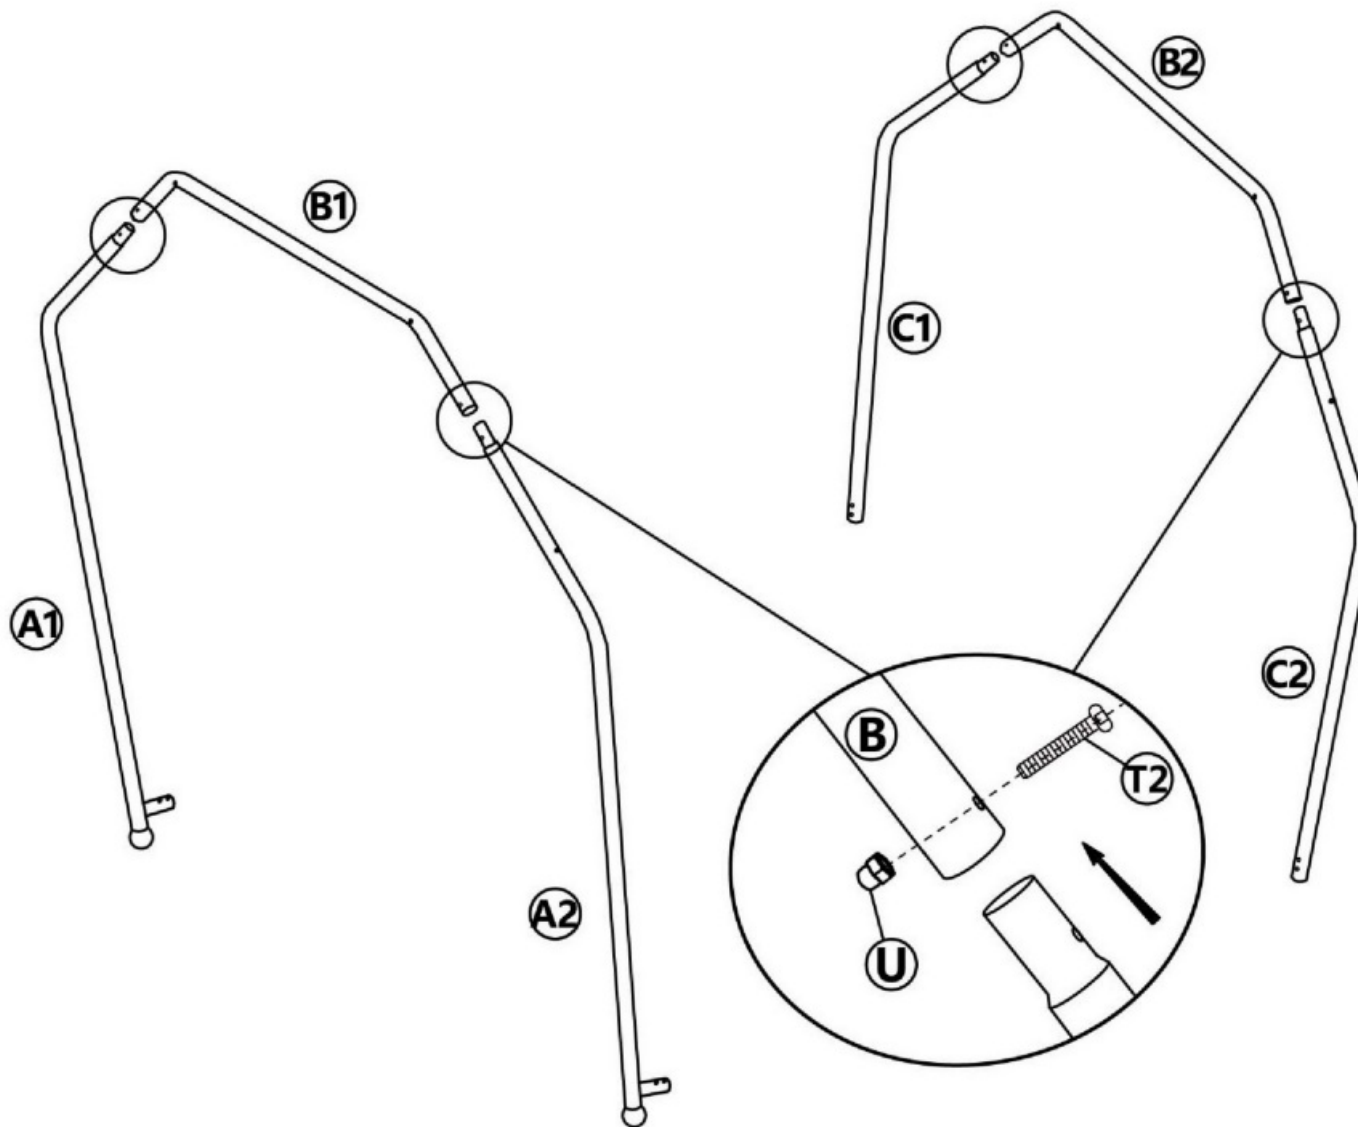

Hollywoodliege Laureen

Grösse / Size / Maat:
ca. 264 x 170 x H 194 cm

Hollywood Lounger Laureen

Hollywood Ligbed Laureen

Aufbauanleitung / Assembly instruction / Opbouw instructie:

②

Alle Schrauben nur lose anziehen!
All screws just tighten loose!
Alle schroeven los aandraaien!