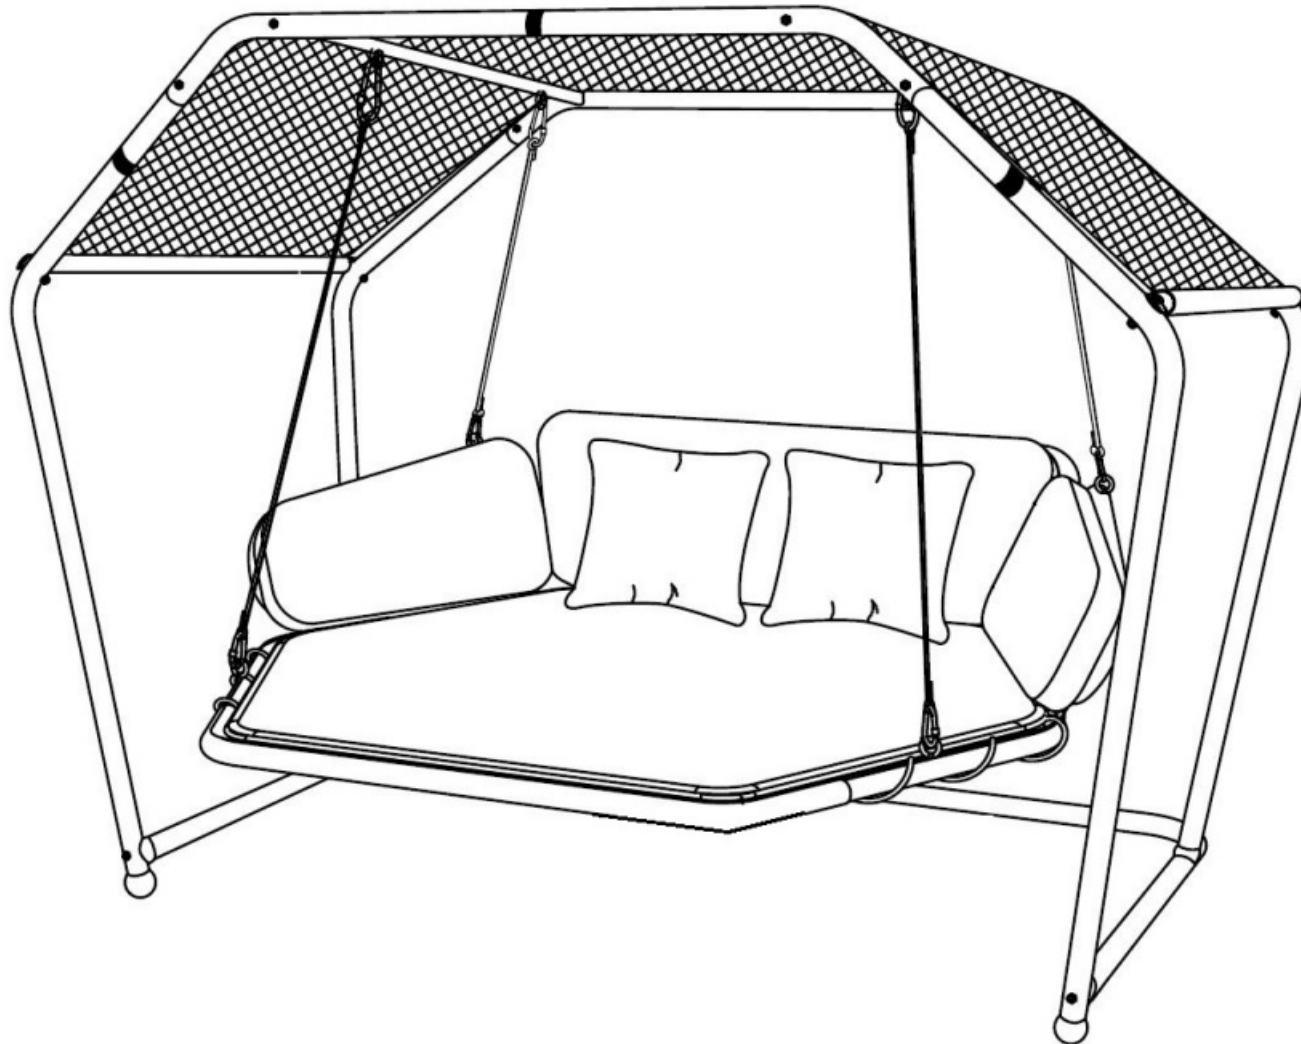

Maak schoon met een vochtige doek, bewaar beschermd wanneer niet in gebruik.

Hollywoodliege Laureen

Grösse / Size / Maat:
ca. 264 x 170 x H 194 cm

Hollywood Lounger Laureen

Hollywood Ligbed Laureen

Art. 47 36400 214 Hollywoodliege Laureen / Hollywood Lounger Laureen / Hollywood Ligbed Laureen