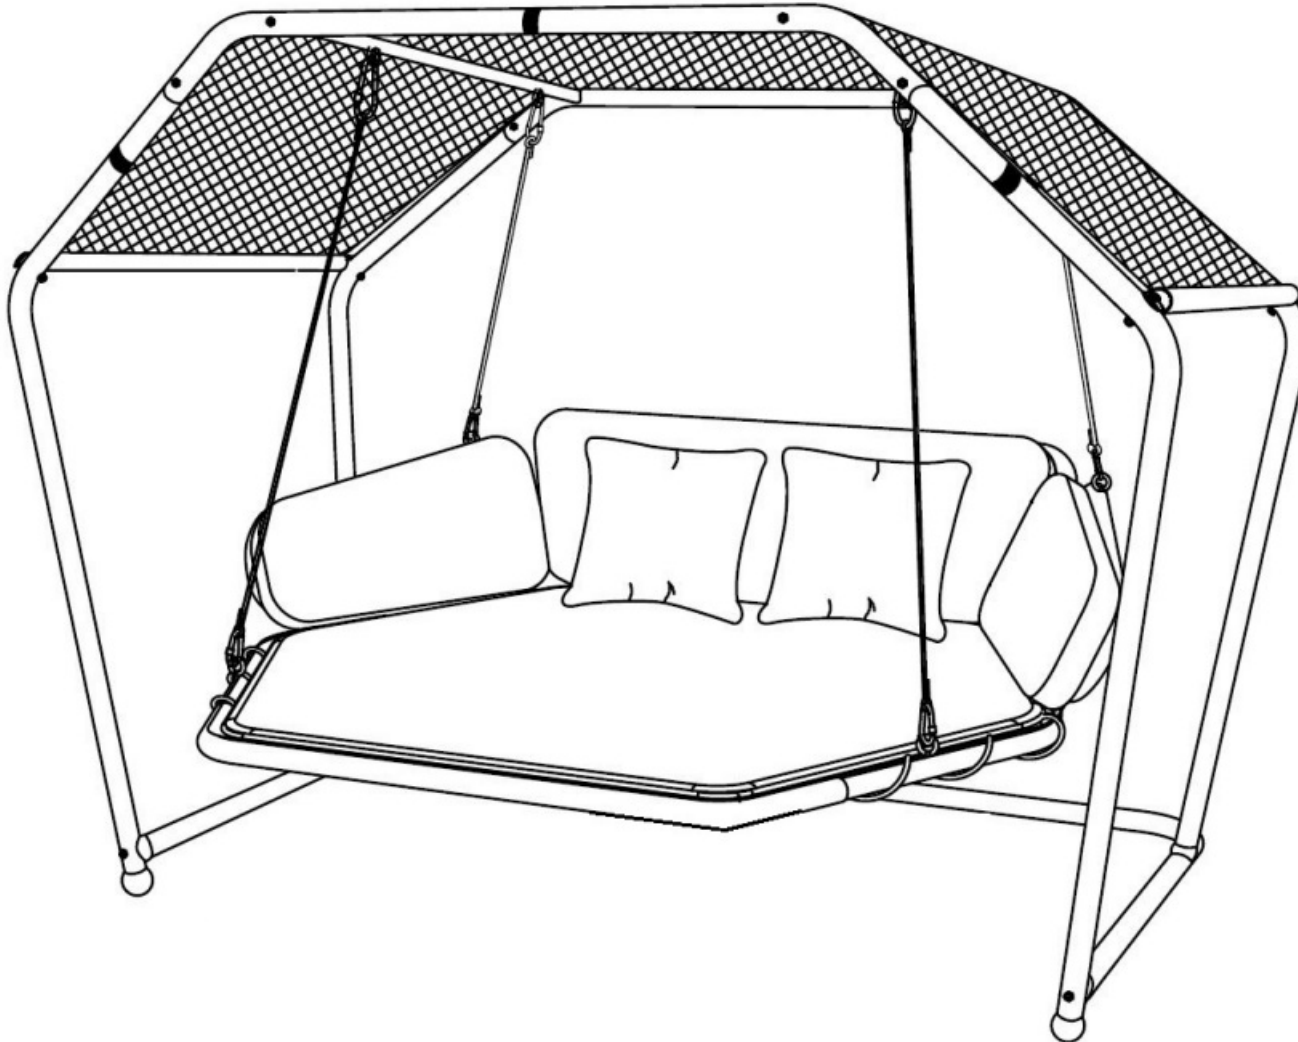

Hollywoodliege Laureen

Grösse / Size / Maat:
ca. 264 x 170 x H 194 cm

LECO 

Hollywood Lounger Laureen

Hollywood Ligbed Laureen

Aufbauanleitung / Assembly instruction / Opbouw instructie:

⑩

Nun alle Schrauben fest anziehen! Regelmässig kontrollieren!
Now please tighten screws firmly! Please control screws regularly!
Nu schroeven vast aandraaien! Controleer schroeven regelmatig!

Hollywoodliege Laureen

Grösse / Size / Maat:
ca. 264 x 170 x H 194 cm

LECO 

Hollywood Lounger Laureen

Hollywood Ligbed Laureen

Vor Montage und Benutzung unbedingt sorgfältig lesen und für spätere Zwecke aufbewahren. Falsche Montage kann gefährliche Verletzungen verursachen. Nur für die Nutzung im Privatbereich! Die gewerbliche Nutzung ist untersagt! Keine Nutzung als Sport- oder Fitnessgerät! Bitte nur auf ebenem Untergrund verwenden!