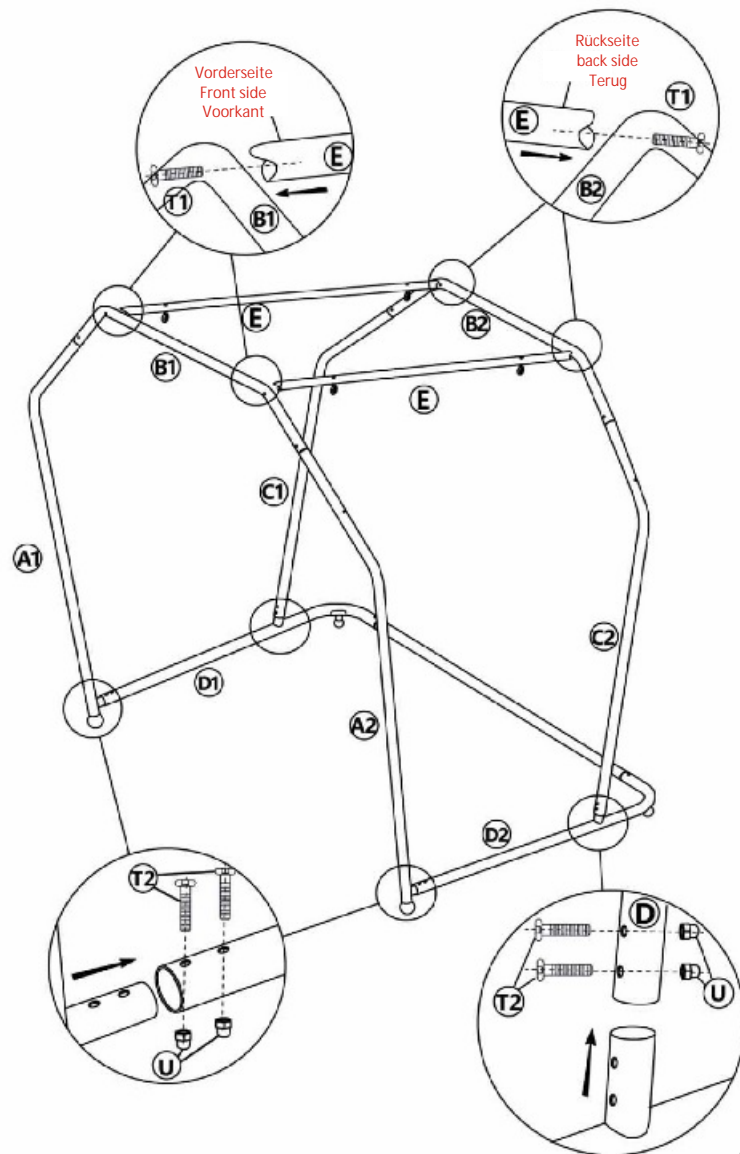

Hollywoodliege Laureen

Grösse / Size / Maat:
ca. 264 x 170 x H 194 cm

Hollywood Lounger Laureen

Hollywood Ligbed Laureen

Aufbauanleitung / Assembly instruction / Opbouw instructie:

③

Alle Schrauben nur lose anziehen!
All screws just tighten loose!
Alle schroeven los aandraaien!