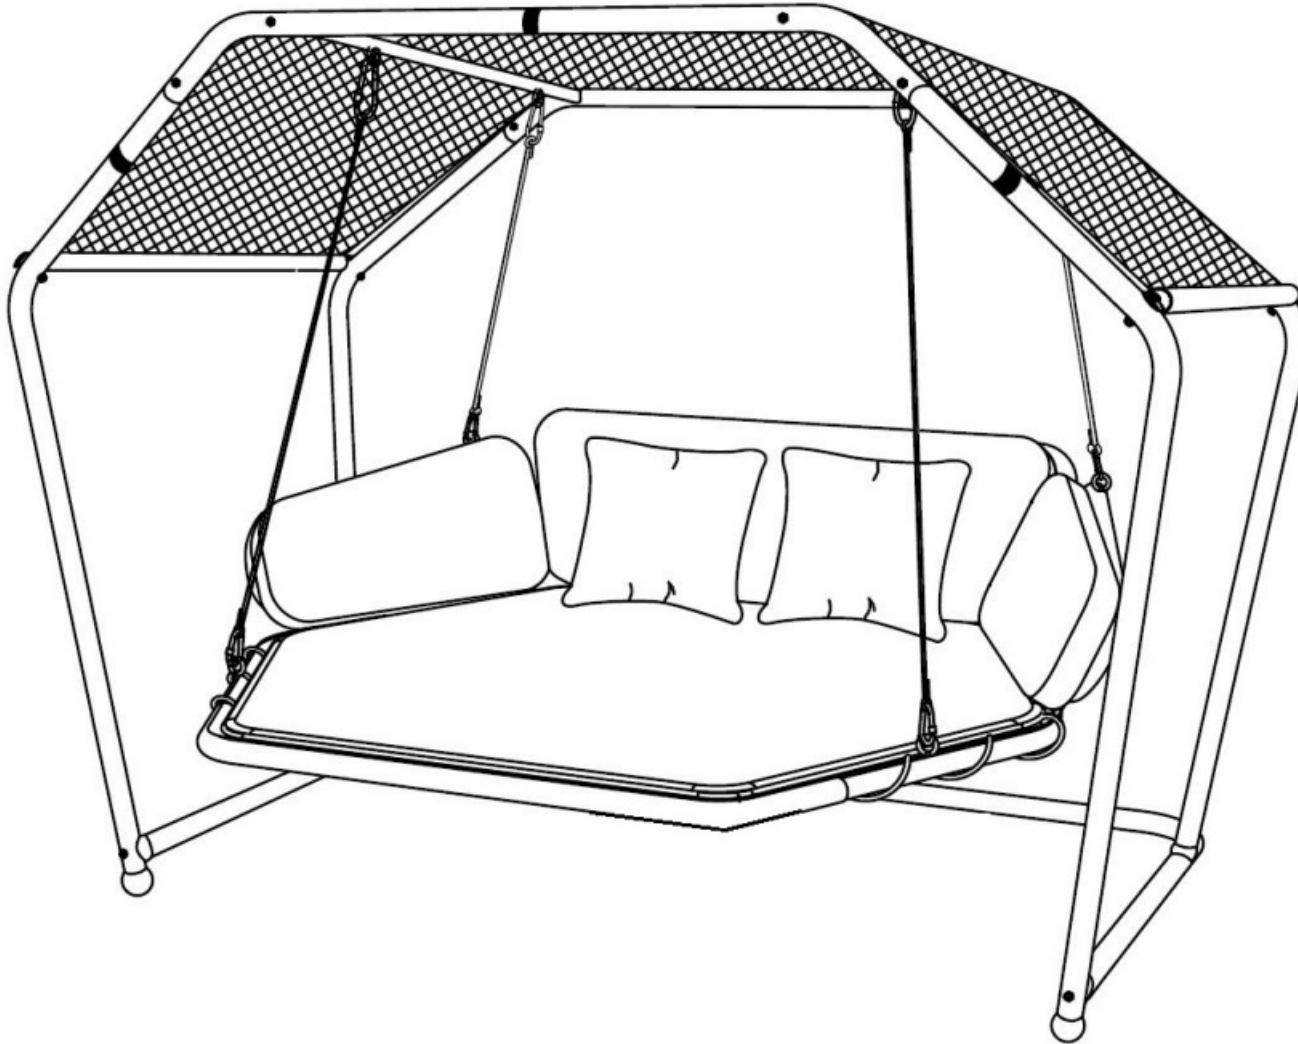

Hollywoodliege Laureen

Grösse / Size / Maat:
ca. 264 x 170 x H 194 cm

LECO

Hollywood Lounger Laureen

Hollywood Ligbed Laureen

Wichtige Hinweise!

Alle Schrauben, Verbindungselemente, Beschlagteile, etc. müssen regelmässig überprüft werden.

Important Notes!

All screws, fasteners, fittings, etc. must be checked regularly.

Belangrijke instructies!

Alle schroeven, bevestigingen, fittingen, etc. moet regelmatig gecontroleerd worden .