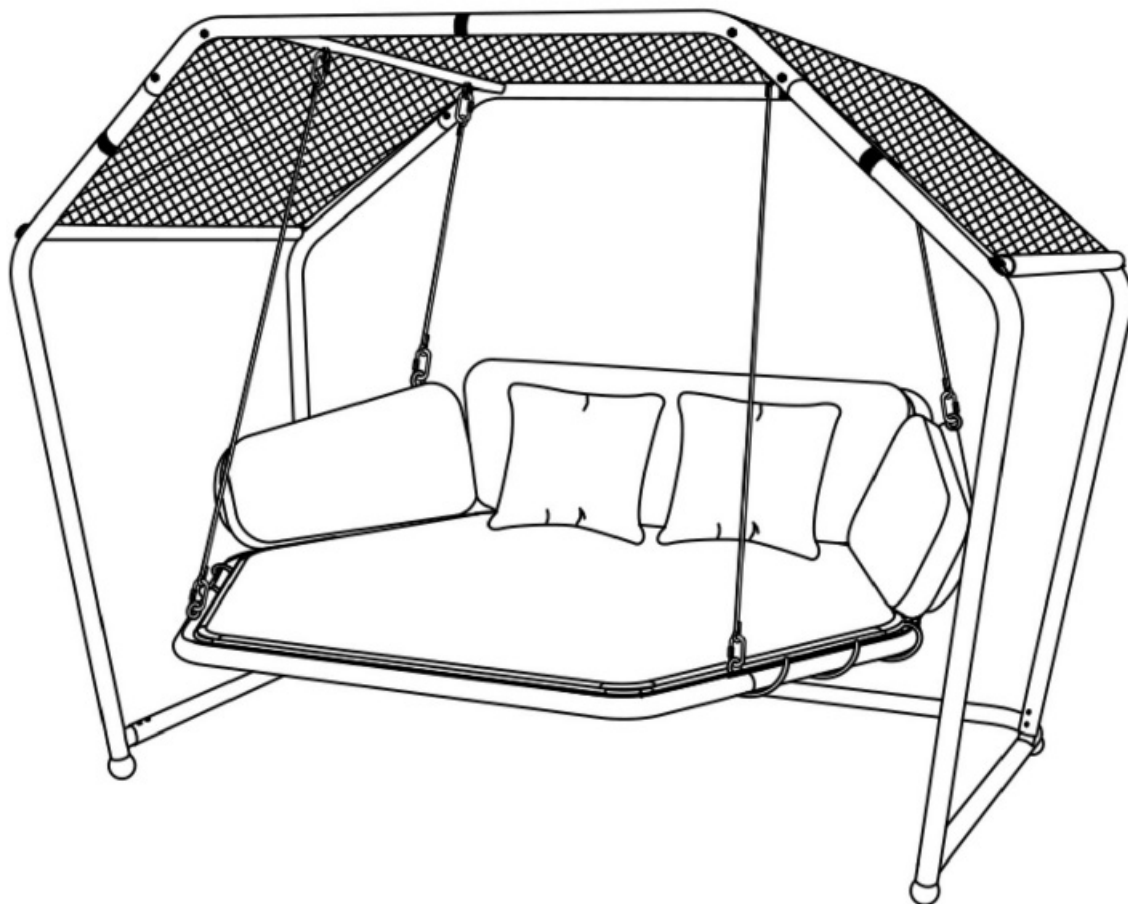

Hollywoodliege Laureen

Grösse / Size / Maat:
ca. 264 x 170 x H 194 cm

LECO 

Hollywood Lounger Laureen

Hollywood Ligbed Laureen

Aufbaumasse / Assembly dimensions / Opbouwmaten: ca. 280 x 250 x 200 cm

WICHTIG!

Aufbau mit 2 Personen!
Assembly with 2 persons!
Opbouw met 2 personen!

Hollywoodliege Laureen

Grösse / Size / Maat:
ca. 264 x 170 x H 194 cm

Hollywood Lounger Laureen

Hollywood Ligbed Laureen

Wichtige Hinweise!