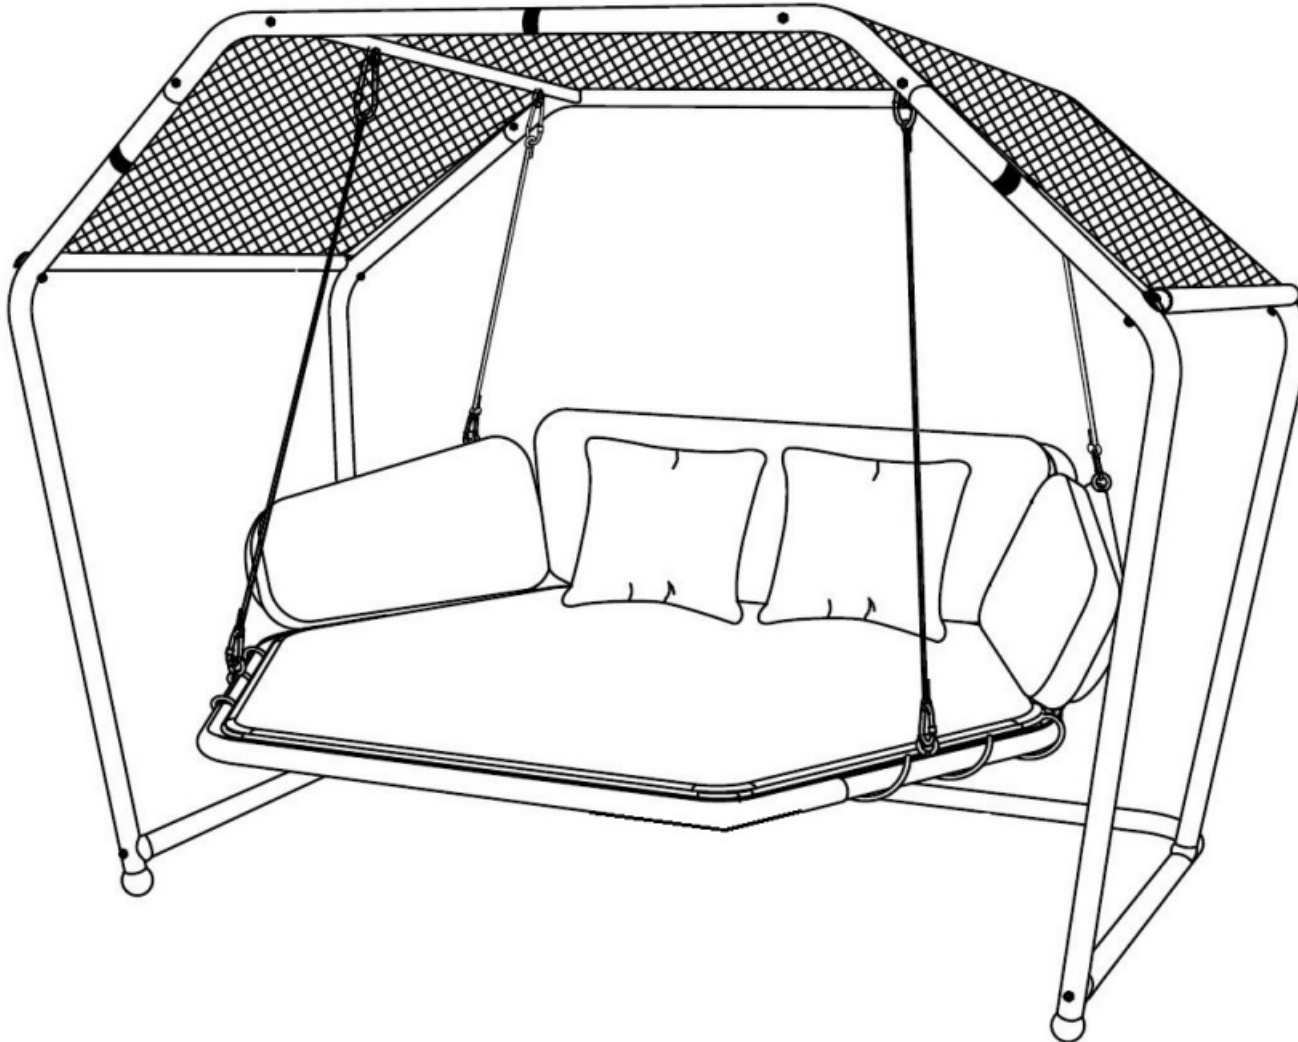

Belangrijke instructies!

Alle schroeven, bevestigingen, fittingen, etc. moet regelmatig gecontroleerd worden .

Hollywoodliege Laureen

Grösse / Size / Maat:
ca. 264 x 170 x H 194 cm

LECO 

Hollywood Lounger Laureen

Hollywood Ligbed Laureen

Bei der Hollywoodliege Laureen handelt es sich um ein Gartenmöbel und nicht um ein Kinderspielgerät!

The Hollywood lounge Laureen is a piece of garden furniture and not a play equipment for children!