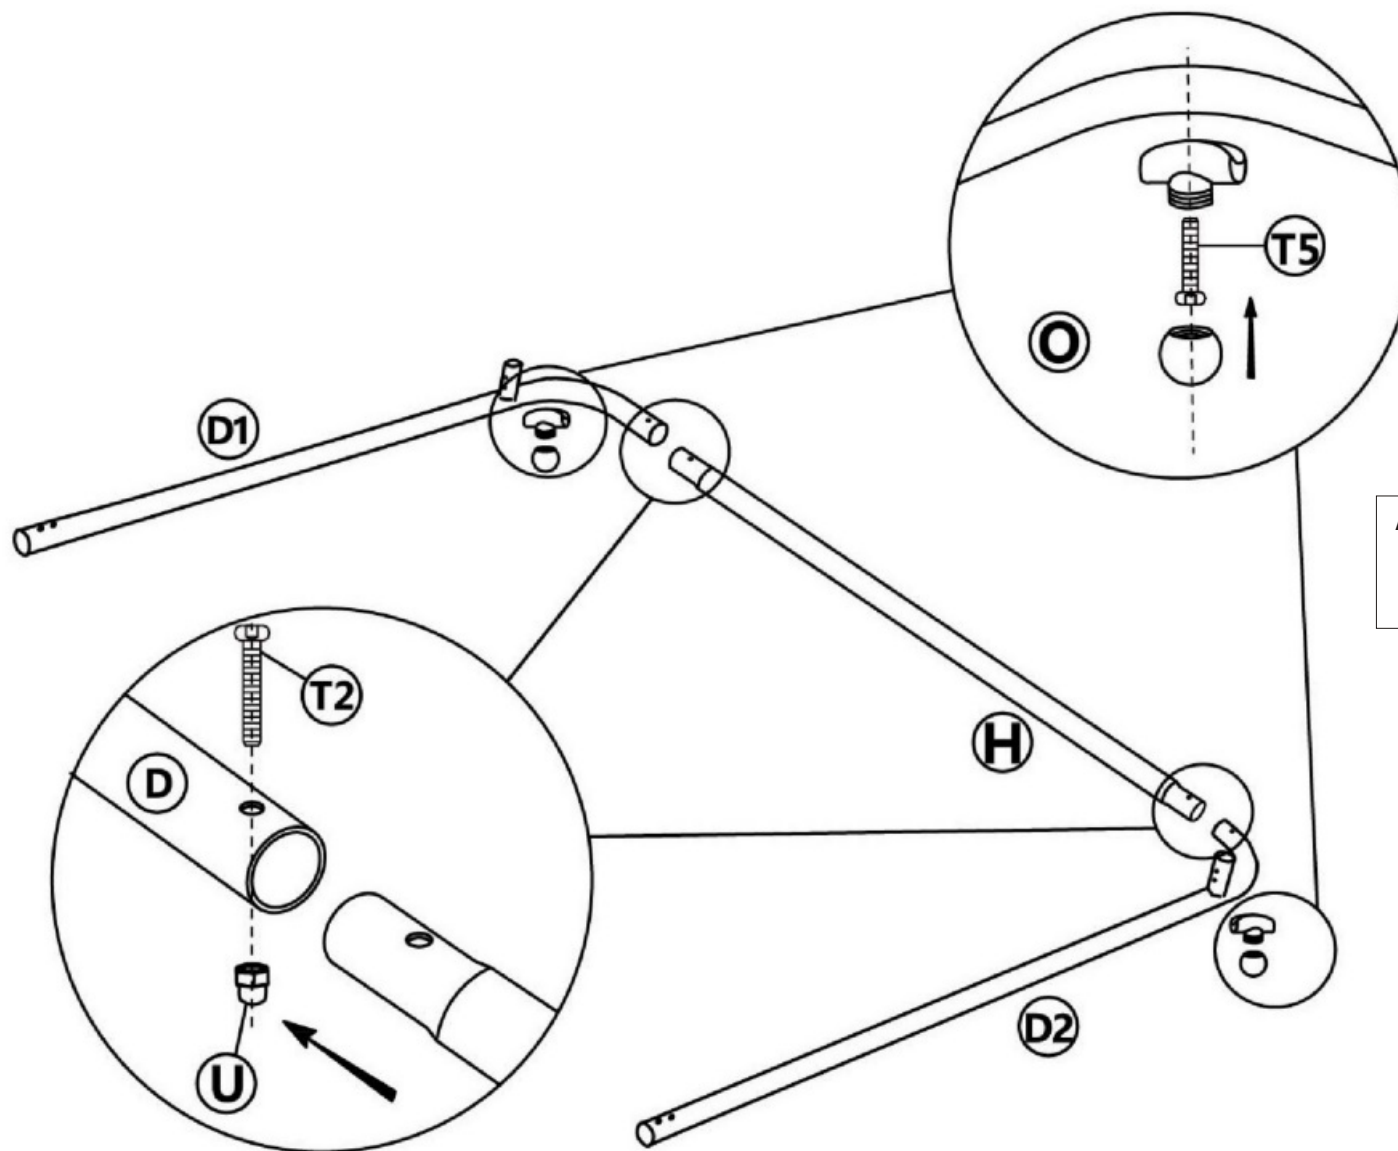

Hollywoodliege Laureen

Grösse / Size / Maat:
ca. 264 x 170 x H 194 cm

LECO

Hollywood Lounger Laureen

Hollywood Ligbed Laureen

Aufbauanleitung / Assembly instruction / Opbouw instructie:

①

Alle Schrauben nur lose anziehen!
All screws just tighten loose!
Alle schroeven los aandraaien!