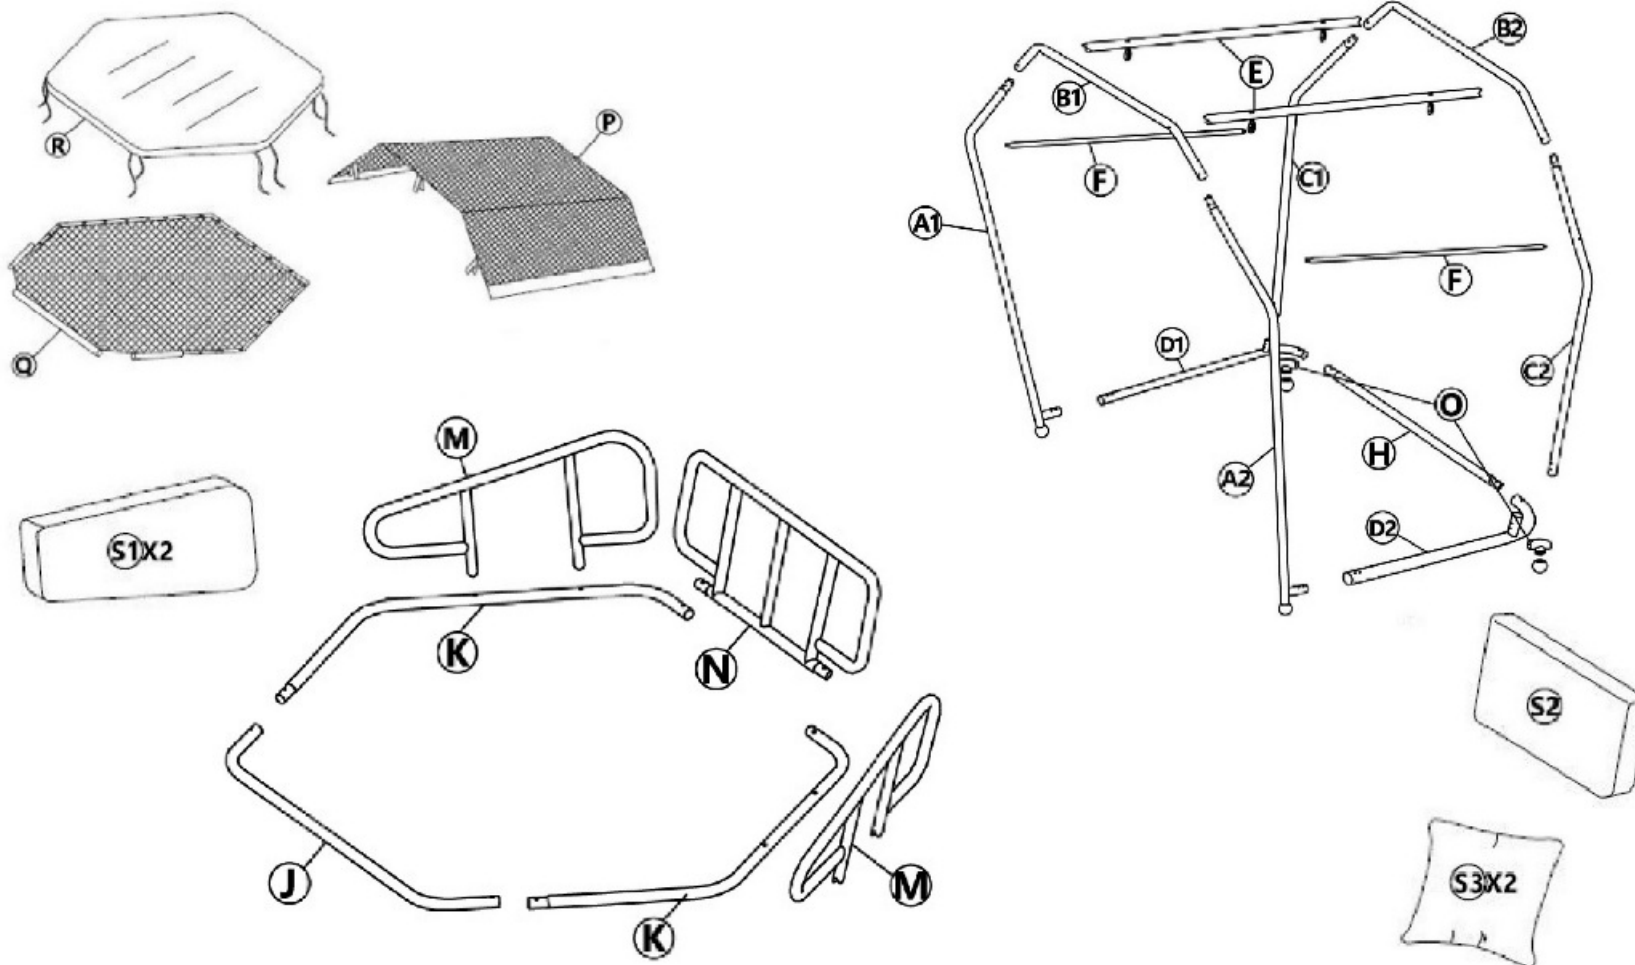

De Hollywood ligbed Laureen is een
tuinmeubel en geen speeltoestellen
voor kinderen!

Hollywoodliege Laureen

Grösse / Size / Maat:
ca. 264 x 170 x H 194 cm

LECO

Hollywood Lounger Laureen

Hollywood Ligbed Laureen

Stückliste / Spare part list / Onderdelenlijst:

VORSICHT SCHERSTELLEN MÖGLICH!
QUETSCHGEFAHR AN TEILEN MÖGLICH!
KLEINKINDER NIE UNBEAUFICHTIGT
LASSEN! AUSSER REICHWEITE VON
KINDERN AUFBEWAHREN!

Bei der Hollywoodliege Laureen handelt
es sich um ein Gartenmöbel und nicht
um ein Kinderspielgerät!