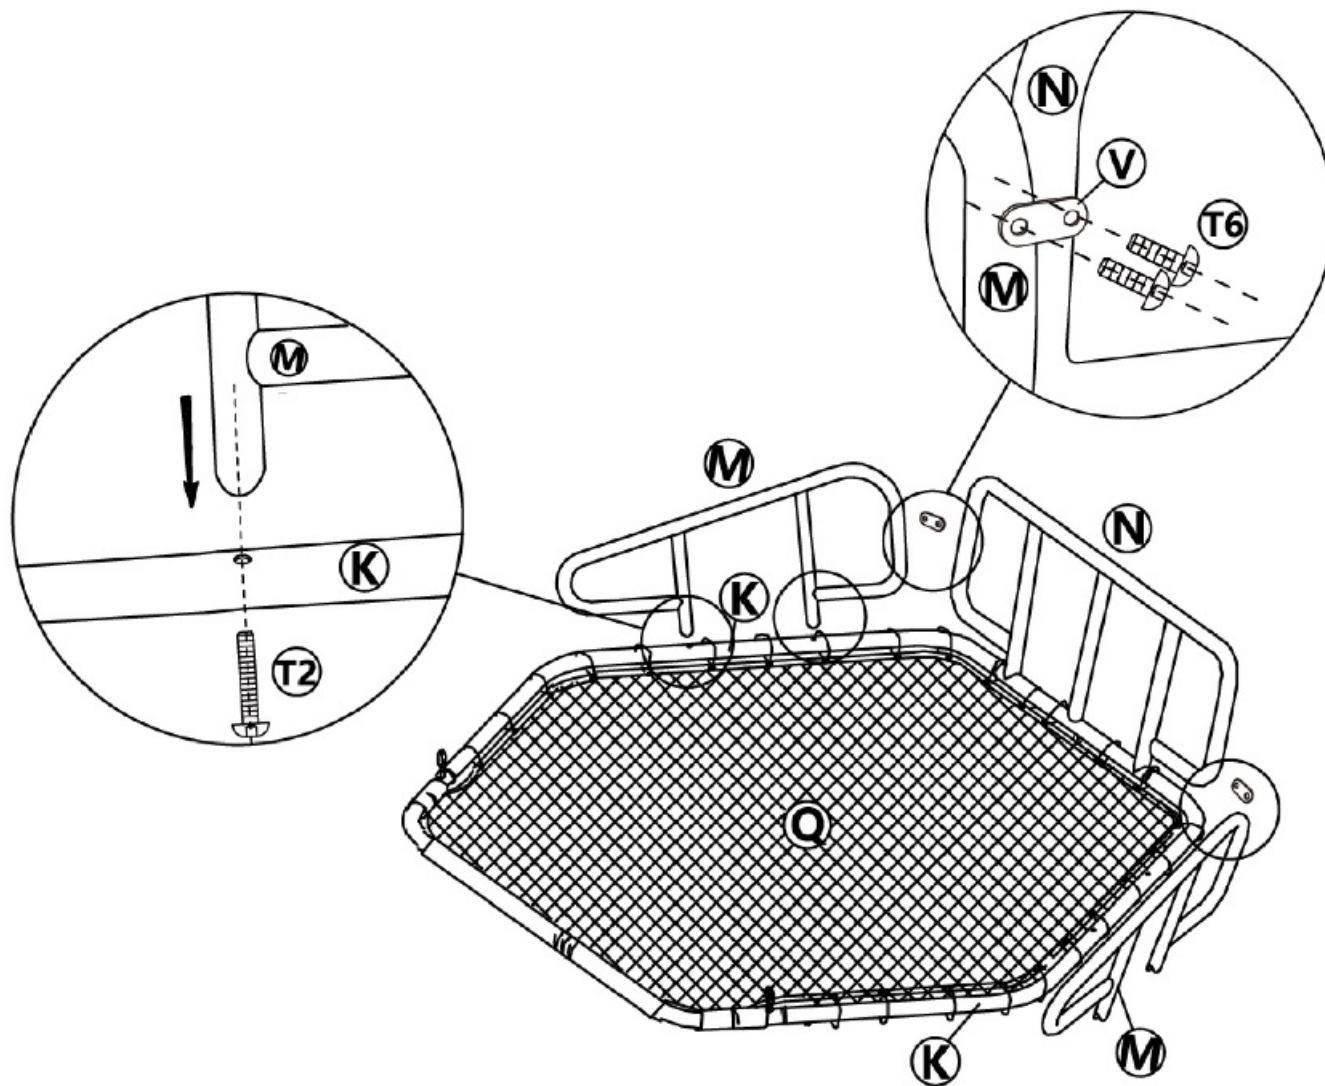

Hollywoodliege Laureen

Grösse / Size / Maat:
ca. 264 x 170 x H 194 cm

Hollywood Lounger Laureen

Hollywood Ligbed Laureen

Aufbauanleitung / Assembly instruction / Opbouw instructie:

⑤

Hollywoodliege Laureen

Grösse / Size / Maat:
ca. 264 x 170 x H 194 cm

Hollywood Lounger Laureen

Hollywood Ligbed Laureen

Aufbauanleitung / Assembly instruction / Opbouw instructie:

⑥

Alle Schrauben nur lose anziehen!
All screws just tighten loose!
Alle schroeven los aandraaien!