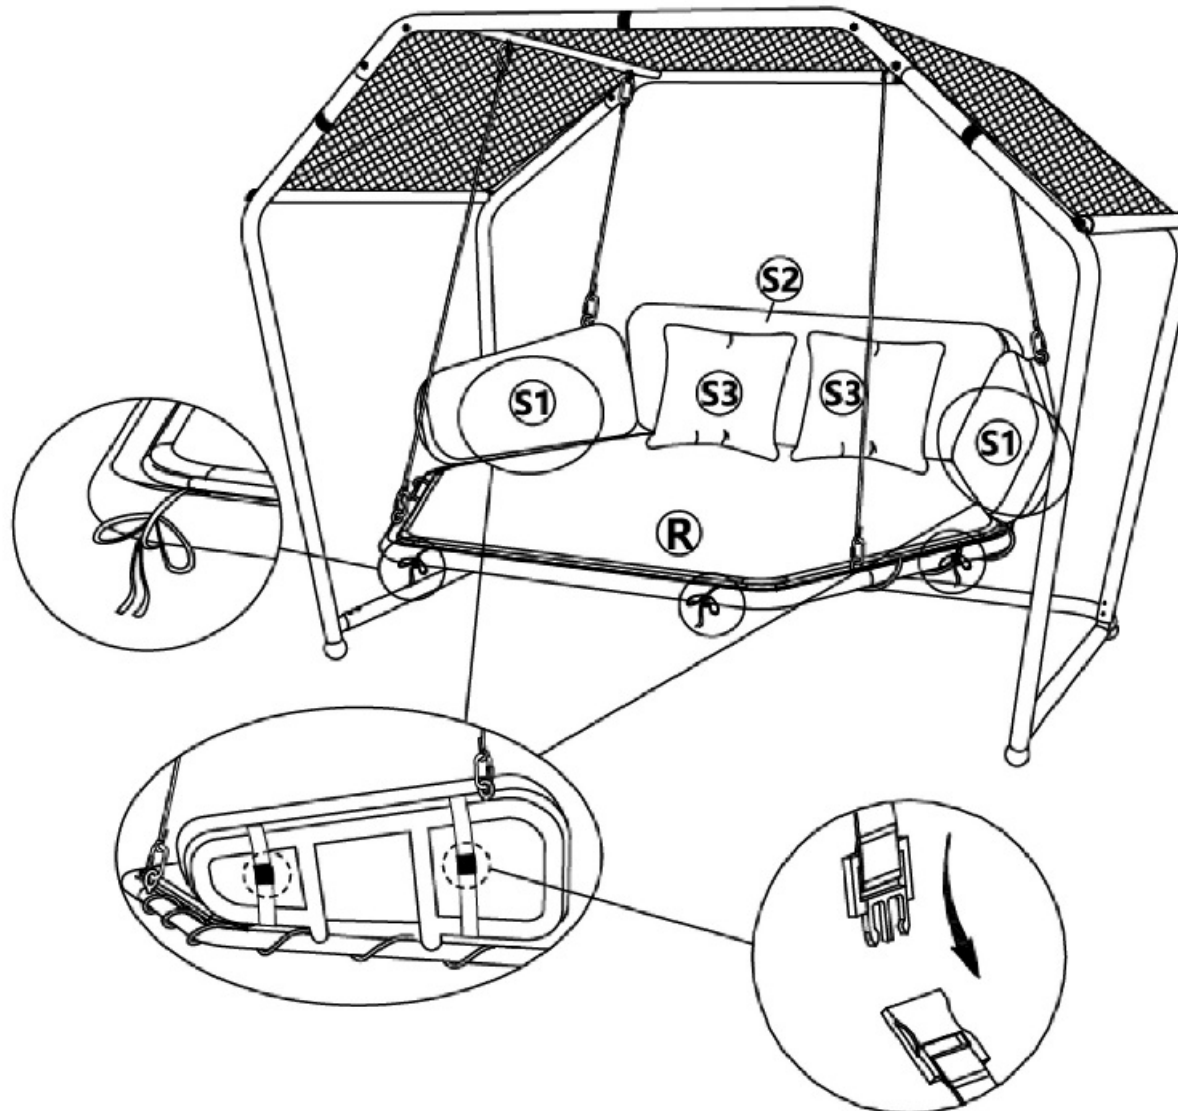

Hollywoodliege Laureen

Grösse / Size / Maat:
ca. 264 x 170 x H 194 cm

LECO

Hollywood Lounger Laureen

Hollywood Ligbed Laureen

Aufbauanleitung / Assembly instruction / Opbouw instructie:

⑨

Alle Schrauben nur lose anziehen!
All screws just tighten loose!
Alle schroeven los aandraaien!

Hollywoodliege Laureen

Grösse / Size / Maat:
ca. 264 x 170 x H 194 cm

LECO 

Hollywood Lounger Laureen

Hollywood Ligbed Laureen

Aufbauanleitung / Assembly instruction / Opbouw instructie:

⑩

Nun alle Schrauben fest anziehen! Regelmässig kontrollieren!
Now please tighten screws firmly! Please control screws regularly!
Nu schroeven vast aandraaien! Controleer schroeven regelmatig!